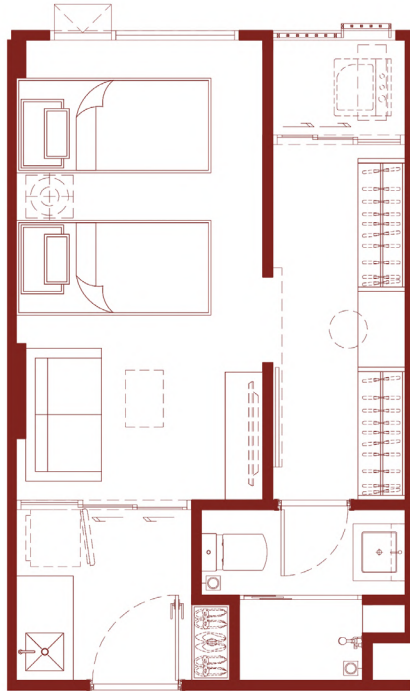

# FLOOR PLAN

BUILDING C

2 ND FLOOR PLAN

BUILDING C

3 RD FLOOR PLAN

ภาพนี้เป็นเอกสารที่จัดทำขึ้นเพื่อใช้ในการนำเสนอเท่านั้น ไม่สามารถนำมาใช้เพื่อวัตถุประสงค์อื่นใดได้โดยไม่ได้รับอนุญาต

I BEDROOM

A2

23.70-26.10 sq.m.

I BEDROOM EXCLUSIVE

**BI**

26.40-27.20 sq.m.

I BEDROOM EXTRA

**B2**

28.00-33.50 sq.m.

I BEDROOM PLUS

DI

34.20-34.50 sq.m.