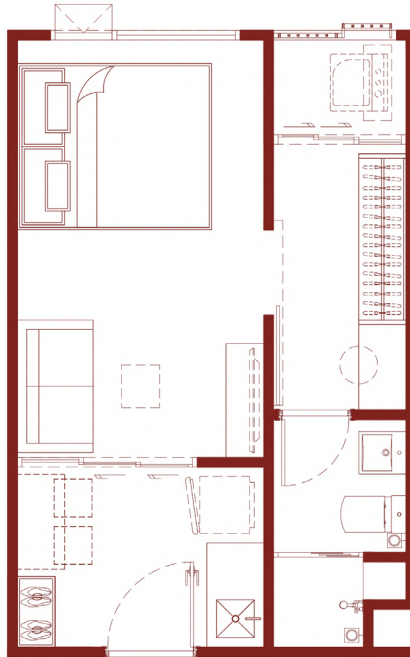

### UNIT TYPE

- I Bedroom** : 23.70 - 26.10 ตร.ม.
- I Bedroom Exclusive** : 26.40 - 27.20 ตร.ม.
- I Bedroom Extra** : 28.00 - 33.50 ตร.ม.
- I Bedroom Plus** : 34.20 - 34.50 ตร.ม.

# FLOOR PLAN

BUILDING C

2 ND FLOOR PLAN

BUILDING C

3 RD FLOOR PLAN

ภาพนี้เป็นเอกสารที่จัดทำขึ้นเพื่อใช้ในการนำเสนอเท่านั้น ไม่สามารถนำมาใช้เพื่อวัตถุประสงค์อื่นใดได้โดยไม่ได้รับอนุญาต

I BEDROOM

A2

23.70-26.10 sq.m.

I BEDROOM EXCLUSIVE

**BI**

26.40-27.20 sq.m.

I BEDROOM EXTRA

**B2**

28.00-33.50 sq.m.

I BEDROOM PLUS

DI

34.20-34.50 sq.m.