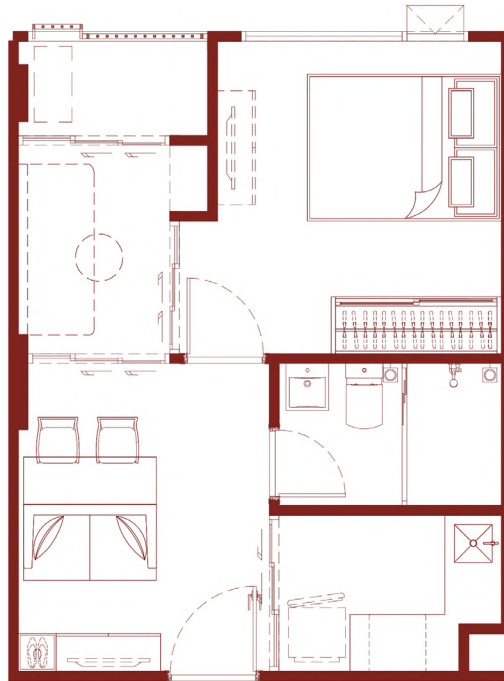

# FLOOR PLAN

BUILDING C

2 ND FLOOR PLAN

BUILDING C

3 RD FLOOR PLAN

ภาพนี้เป็นเอกสารที่จัดทำขึ้นเพื่อใช้ในการนำเสนอเท่านั้น ไม่สามารถนำมาใช้เพื่อวัตถุประสงค์อื่นใดได้โดยไม่ได้รับอนุญาต

I BEDROOM

A2

23.70-26.10 sq.m.

I BEDROOM EXCLUSIVE

**BI**

26.40-27.20 sq.m.

I BEDROOM EXTRA

**B2**

28.00-33.50 sq.m.

I BEDROOM PLUS

DI

34.20-34.50 sq.m.