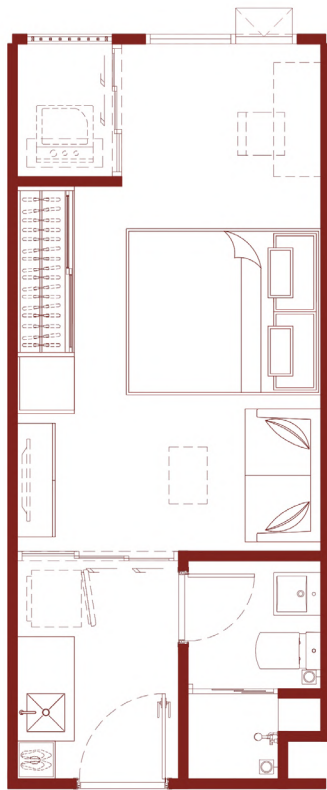

### UNIT TYPE

- I Bedroom** : 23.70 - 26.10 ตร.ม.
- I Bedroom Exclusive** : 26.40 - 27.20 ตร.ม.
- I Bedroom Extra** : 28.00 - 33.50 ตร.ม.
- I Bedroom Plus** : 34.20 - 34.50 ตร.ม.

# FLOOR PLAN

BUILDING C

2 ND FLOOR PLAN

BUILDING C

3 RD FLOOR PLAN

ภาพนี้เป็นเอกสารที่จัดทำขึ้นเพื่อใช้ในการนำเสนอเท่านั้น ไม่สามารถนำมาใช้เพื่อวัตถุประสงค์อื่นใดได้โดยไม่ได้รับอนุญาต

I BEDROOM

A2

23.70-26.10 sq.m.

I BEDROOM EXCLUSIVE

**BI**

26.40-27.20 sq.m.

I BEDROOM EXTRA

**B2**

28.00-33.50 sq.m.

I BEDROOM PLUS

DI

34.20-34.50 sq.m.