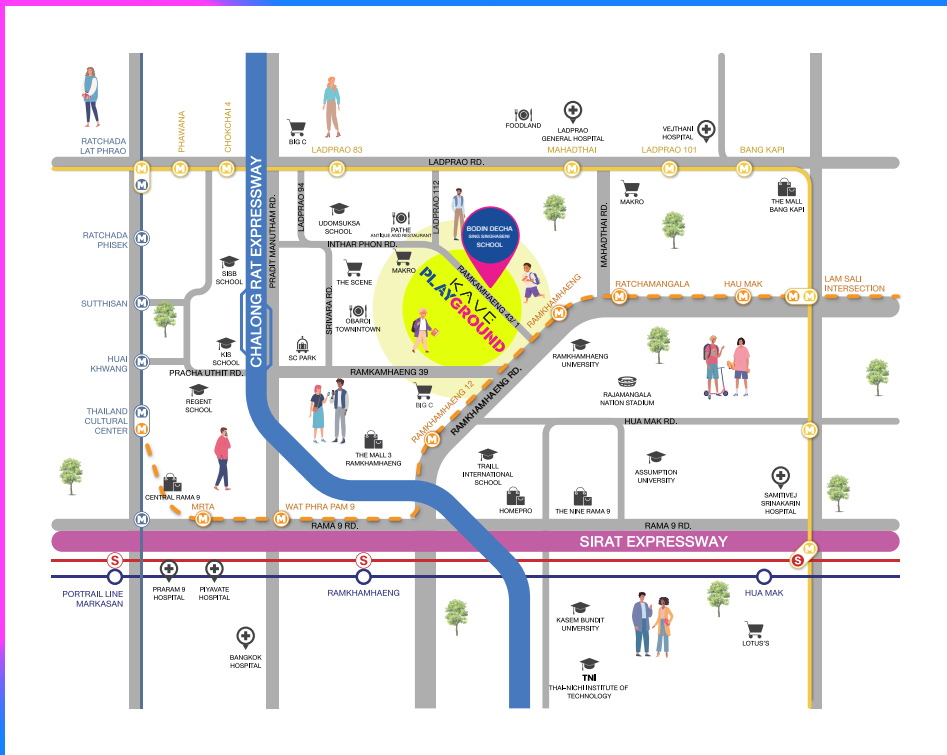

SHOW
UNIT

ONE BEDROOM PLUS
33.40 sq.m.

TYPE D3-01S
33.40 sq.m.

HERE IS PLAYSTATION

ให้ชีวิตตลาดพร้าวเป็นสถานที่ ที่เต็มไปด้วยความสุข ด้วยทำเลแสนสะดวก อยู่ใกล้ห้างโรงเรียน มหาวิทยาลัย โรงพยาบาล และการเดินทางสาธารณะ ทีวีรถไฟฟ้าสายสีเหลืองและสีส้ม จะสายไหนก็ไปไหนมาไปไหนก็สั่งได้ดังใจ และถึงแม้จะไปอยากไปไหน ก็ยังให้ใช้ชีวิตอยู่ใกล้มากมายหิวส่วนสาธารณะ ห้างต่างๆ เรียนได้ เล่นครบ จบในที่เดียว!