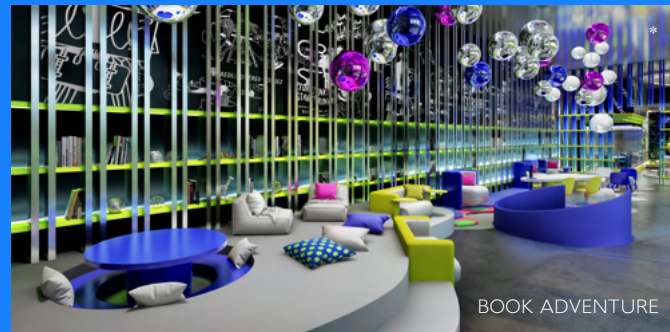

LET'S PLAY WITH LIFESTYLE

ใกล้ห้างสรรพสินค้า คอนเสิร์ตฮอลล์ และแหล่งรวมไลฟ์สไตล์มากมาย

PLAY. LEARN. LIVE.

เพราะ Lifestyle ของเหล่า Gen Z มีความหลากหลาย และรวดเร็ว

Kave Playground จึงถูกดีไซน์ให้เป็น New Urban Lifestyle Hub แห่งใหม่ใจกลางลาดพร้าว ที่มีทุกความต้องการให้ทุกการเรียนรู้เป็นเรื่องสนุก พร้อมเพิ่มเวลาการเล่นในสิ่งทีถักนิต ให้การใช้ชีวิตเป็นเรื่องที่ทำได้ง่าย ด้วยสิ่งที่เรามอบให้ ทั้งทำเลคุณภาพ สวี้อำนวยความสะดวกครบครัน พร้อมพื้นที่ใช้ชีวิตที่ออกแบบมาอย่างเข้าใจ

9th Floor

Pulse Gym & Fitness
Yoga Room
Heat Chcet Station
The Beat Lab
Sauna
Groove Room

PLAY.

Play Station สุดครบครัน
พร้อมให้คุณท้าทายทุกแมตช์
สนุกไปกับเพื่อนๆ ได้อย่างไม่มีขีดจำกัด
ปลดล็อกความมันส์ ให้สุดทุกโมเมนต์

ONLINE BATTLE ROOM

OUTSIDE THE BOX SEAT

BATTLE STRATEGY AREA

ON AIR

PLAY

ON AIR

LIST

YAMAHA

การเรียนรู้ไม่จำกัดแค่ในห้องเรียน
สเปซทำงานที่ปรับเปลี่ยนได้
พร้อมสร้างสรรค์ทุกไอเดียแบบพลิกหน้า
ที่ช่วยเติมพลัง เพื่อให้พร้อมสำหรับ
การค้นพบสิ่งใหม่

LEARN.

LIVE.

ใช้ชีวิตแบบที่เป็นคุณได้อย่างลงตัว
พื้นที่ที่ออกแบบมาให้ทุกวินาทีขึ้น สะดวกขึ้น และเติมเต็มทุกไลฟ์สไตล์
ไม่ว่าจะพักผ่อนคนเดียวหรือแชร์โมเมนต์กับเพื่อน ทุกกิจกรรมตอบโหยงได้ที่นี่