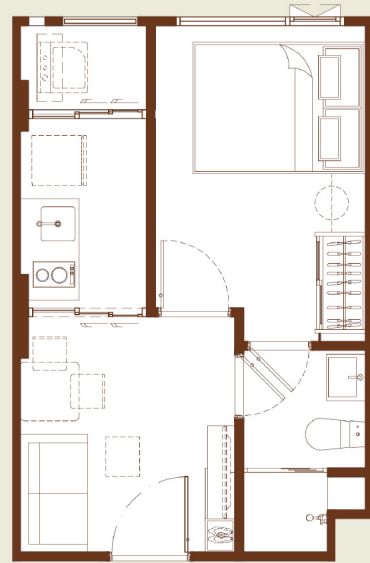

(พื้นที่ประมาณ)

I Bedroom	22.80 – 23.50	sq.m.
I Bedroom Exclusive	25.50 – 26.50	sq.m.
I Bedroom Extra	28.10 – 28.80	sq.m.
I Bedroom Plus	34.50 – 35.40	sq.m.

ใช้ชีวิตสุดมันส์ แบบตะโกน หาดส่วนตัวใหญ่แห่งเดียวในบางแสน ส่วนกลางกว่า 50 ไร่

UNIT PLAN

1 BEDROOM

23 sq.m.

1 BEDROOM EXCLUSIVE

25 sq.m.

1 BEDROOM EXTRA

28 sq.m.

1 BEDROOM PLUS

34 sq.m.