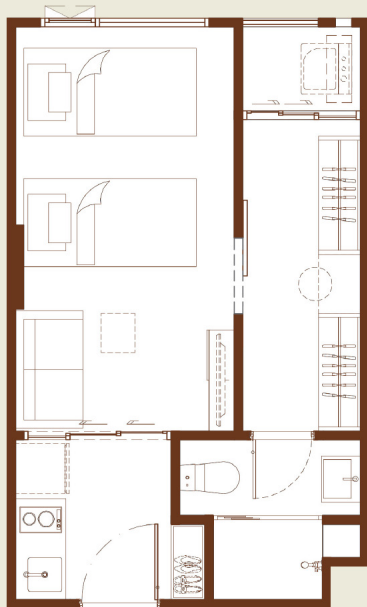

(พื้นที่ประมาณ)

I Bedroom	22.80 – 23.50	sq.m.
I Bedroom Exclusive	25.50 – 26.50	sq.m.
I Bedroom Extra	28.10 – 28.80	sq.m.
I Bedroom Plus	34.50 – 35.40	sq.m.

ใช้ชีวิตสุดมันส์ แบบตะโกน หาดส่วนตัวใหญ่แห่งเดียวในบางแสน ส่วนกลางกว่า 50 ไร่

UNIT PLAN

1 BEDROOM

23 sq.m.

1 BEDROOM EXCLUSIVE

25 sq.m.

1 BEDROOM EXTRA

28 sq.m.

1 BEDROOM PLUS

34 sq.m.