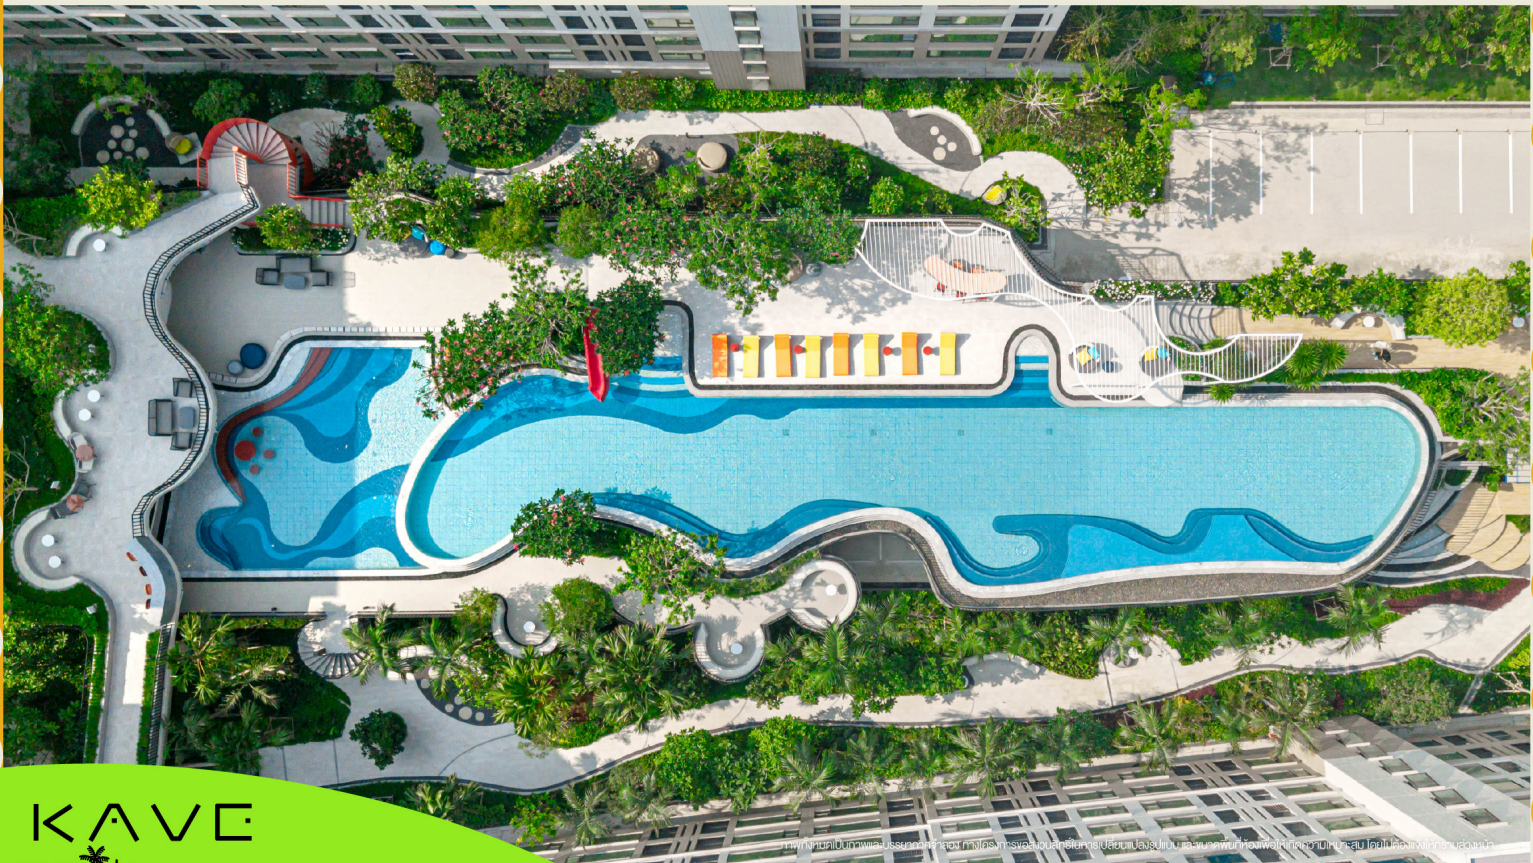

ใช้ชีวิตสุดมันส์ แบบตะโกน หาดส่วนตัวใหญ่แห่งเดียวในบางแสน ส่วนกลางกว่า 50 ไร่