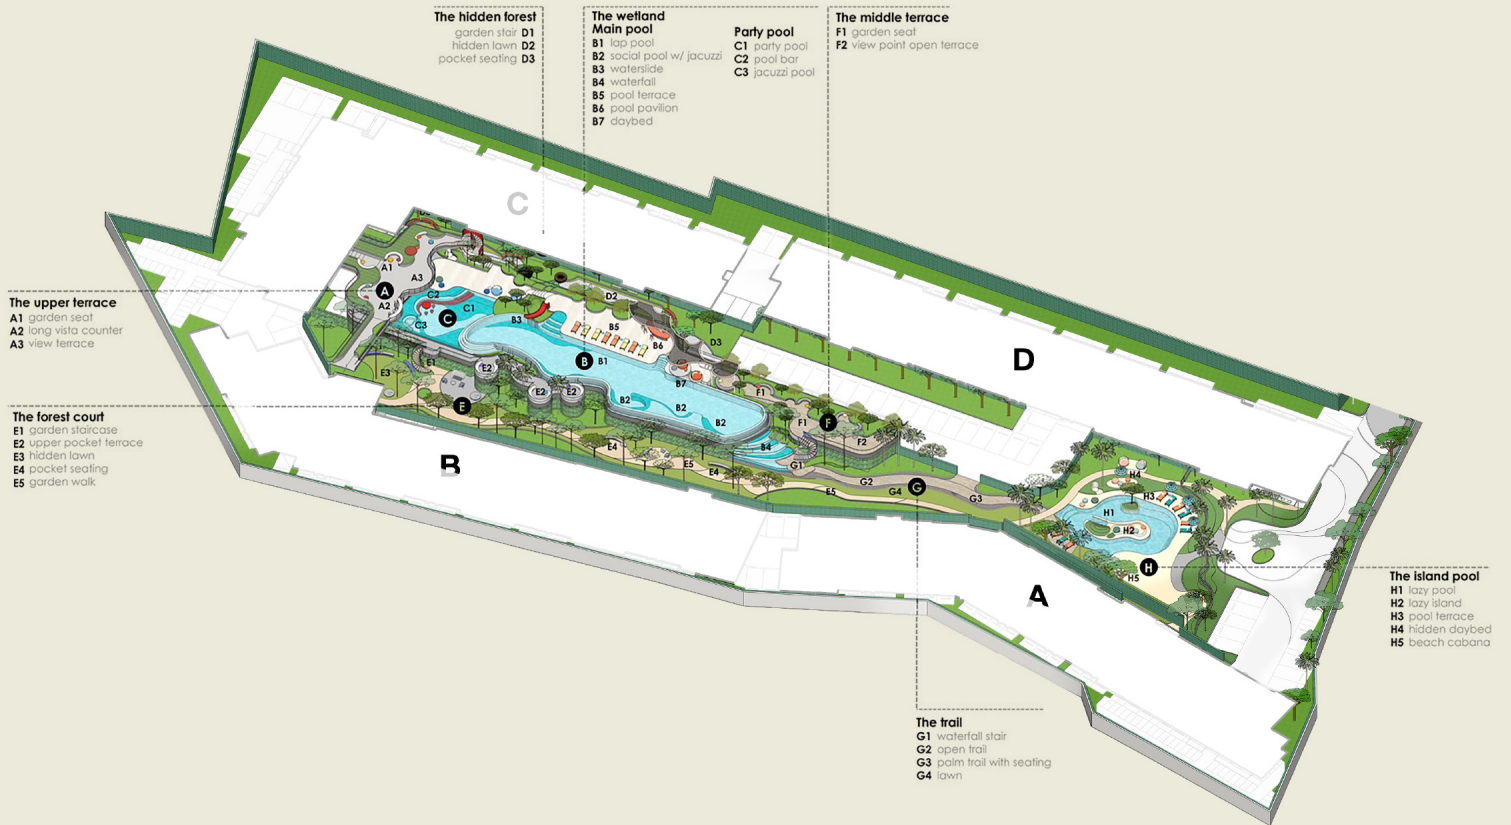

KAVE

COCO | BANGSAEN

PROJECT INFORMATION

ชื่อโครงการ

Kave COCO Bangsaen

เคฟ โคโค บางแสน

พื้นที่โครงการ

ประมาณ 8-1-1.2 ไร่

ที่ตั้งโครงการ

ถนนบางแสนสาย 4 ใต้ ตำบลแสนสุข

อำเภอเมืองชลบุรี จังหวัดชลบุรี 20130

ลักษณะโครงการ

คอนโดสูง 8 ชั้น จำนวน 4 อาคาร

จำนวนยูนิต

974 ยูนิต

ประเภทห้อง

(พื้นที่ประมาณ)

I Bedroom	22.80 – 23.50	sq.m.
I Bedroom Exclusive	25.50 – 26.50	sq.m.
I Bedroom Extra	28.10 – 28.80	sq.m.
I Bedroom Plus	34.50 – 35.40	sq.m.

ใช้ชีวิตสุดมันส์ แบบตะโกน หาดส่วนตัวใหญ่แห่งเดียวในบางแสน ส่วนกลางกว่า 50 ไร่