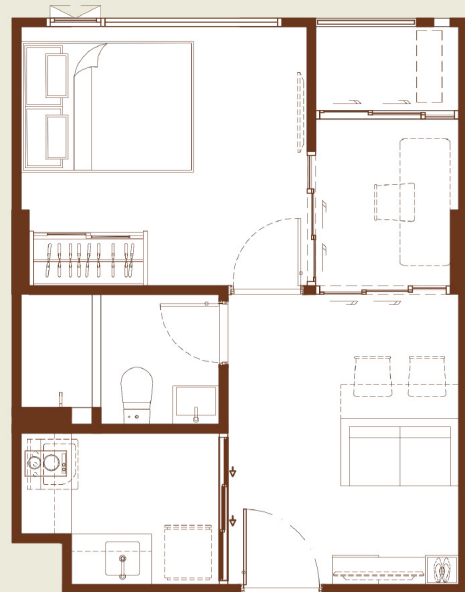

(พื้นที่ประมาณ)

I Bedroom	22.80 – 23.50	sq.m.
I Bedroom Exclusive	25.50 – 26.50	sq.m.
I Bedroom Extra	28.10 – 28.80	sq.m.
I Bedroom Plus	34.50 – 35.40	sq.m.

ใช้ชีวิตสุดมันส์ แบบตะโกน หาดส่วนตัวใหญ่แห่งเดียวในบางแสน ส่วนกลางกว่า 50 ไร่

UNIT PLAN

1 BEDROOM

23 sq.m.

1 BEDROOM EXCLUSIVE

25 sq.m.

1 BEDROOM EXTRA

28 sq.m.

1 BEDROOM PLUS

34 sq.m.