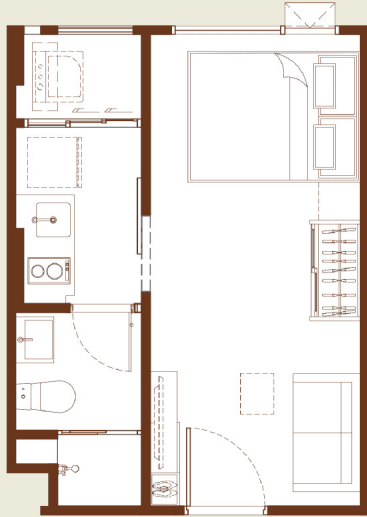

(พื้นที่ประมาณ)

I Bedroom	22.80 – 23.50	sq.m.
I Bedroom Exclusive	25.50 – 26.50	sq.m.
I Bedroom Extra	28.10 – 28.80	sq.m.
I Bedroom Plus	34.50 – 35.40	sq.m.

ใช้ชีวิตสุดมันส์ แบบตะโกน หาดส่วนตัวใหญ่แห่งเดียวในบางแสน ส่วนกลางกว่า 50 ไร่

UNIT PLAN

1 BEDROOM

23 sq.m.

1 BEDROOM EXCLUSIVE

25 sq.m.

1 BEDROOM EXTRA

28 sq.m.

1 BEDROOM PLUS

34 sq.m.